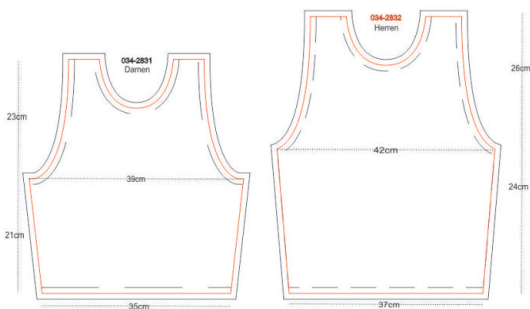

## FIS Standard Damenschnitt / Herrenschnitt : Langlauf / Biathlon

## FIS Standard Damenschnitt / Herrenschnitt : Skisprung / Nordische Kombination

FIS Standard Damenschnitt / Herrenschnitt : Alpine / Skicross

FIS Standard: Snowboard / Big Air / SBX / Halfpipe