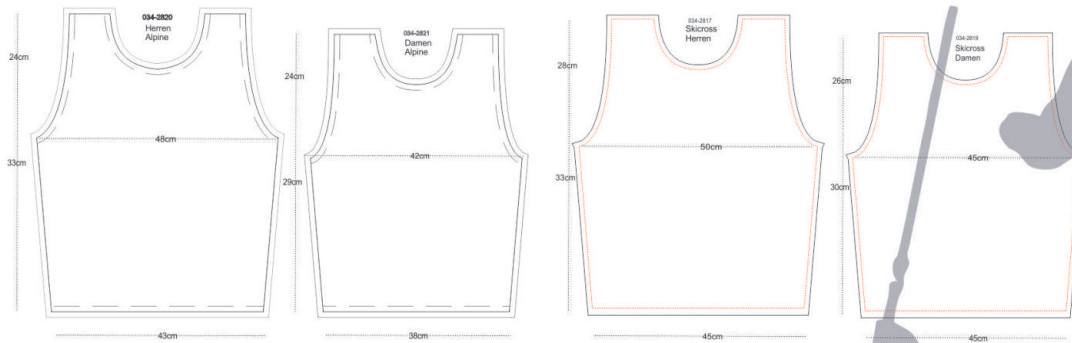

## FIS Standard Damenschnitt / Herrenschnitt : Langlauf / Biathlon

## FIS Standard Damenschnitt / Herrenschnitt : Skisprung / Nordische Kombination

FIS Standard Damenschnitt / Herrenschnitt : Alpine / Skicross

FIS Standard: Snowboard / Big Air / SBX / Halfpipe