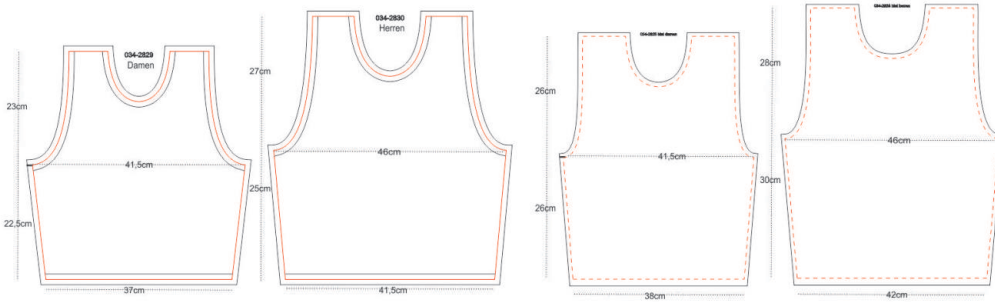

## FIS Standard Damenschnitt / Herrenschnitt : Langlauf / Biathlon

## FIS Standard Damenschnitt / Herrenschnitt : Skisprung / Nordische Kombination

FIS Standard Damenschnitt / Herrenschnitt : Alpine / Skicross

FIS Standard: Snowboard / Big Air / SBX / Halfpipe